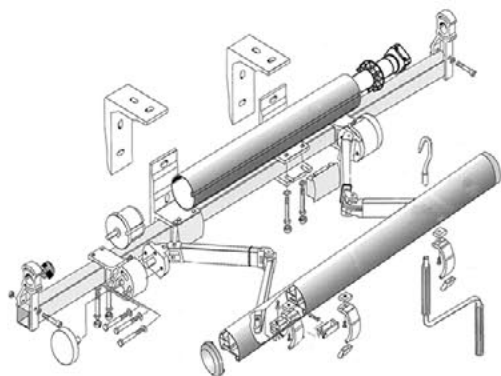

SCHÉMA TECHNIQUE

DESCRIPTIF

- Banne autoportante avec tube porteur en acier galvanisé laqué blanc de 40x40x2
- Tube d'enroulement en acier galvanisé diamètre 78 rainuré
- Inclinaison réglable de 5 à 40 degrés
- Barre de charge en aluminium laquée blanc RAL 9016
- Toile acrylique DICKSON, LATIM, SATTLER
- Lambrequin séparé de 20 cm de hauteur
- Pose de face
- Garantie 5 ans
- Attention plus value pose plafond
- Manoeuvre par moteur radio 4M

DIMENSIONS TOILE ACRYLIQUE

Largeur Maximum : 11,60 m
Projection Maximum : 4,00 m

OPTIONS

Manoeuvre électrique
Manoeuvre électrique avec manoeuvre de secours
Tous les automatismes

SUPPORTS

POSE MURALE